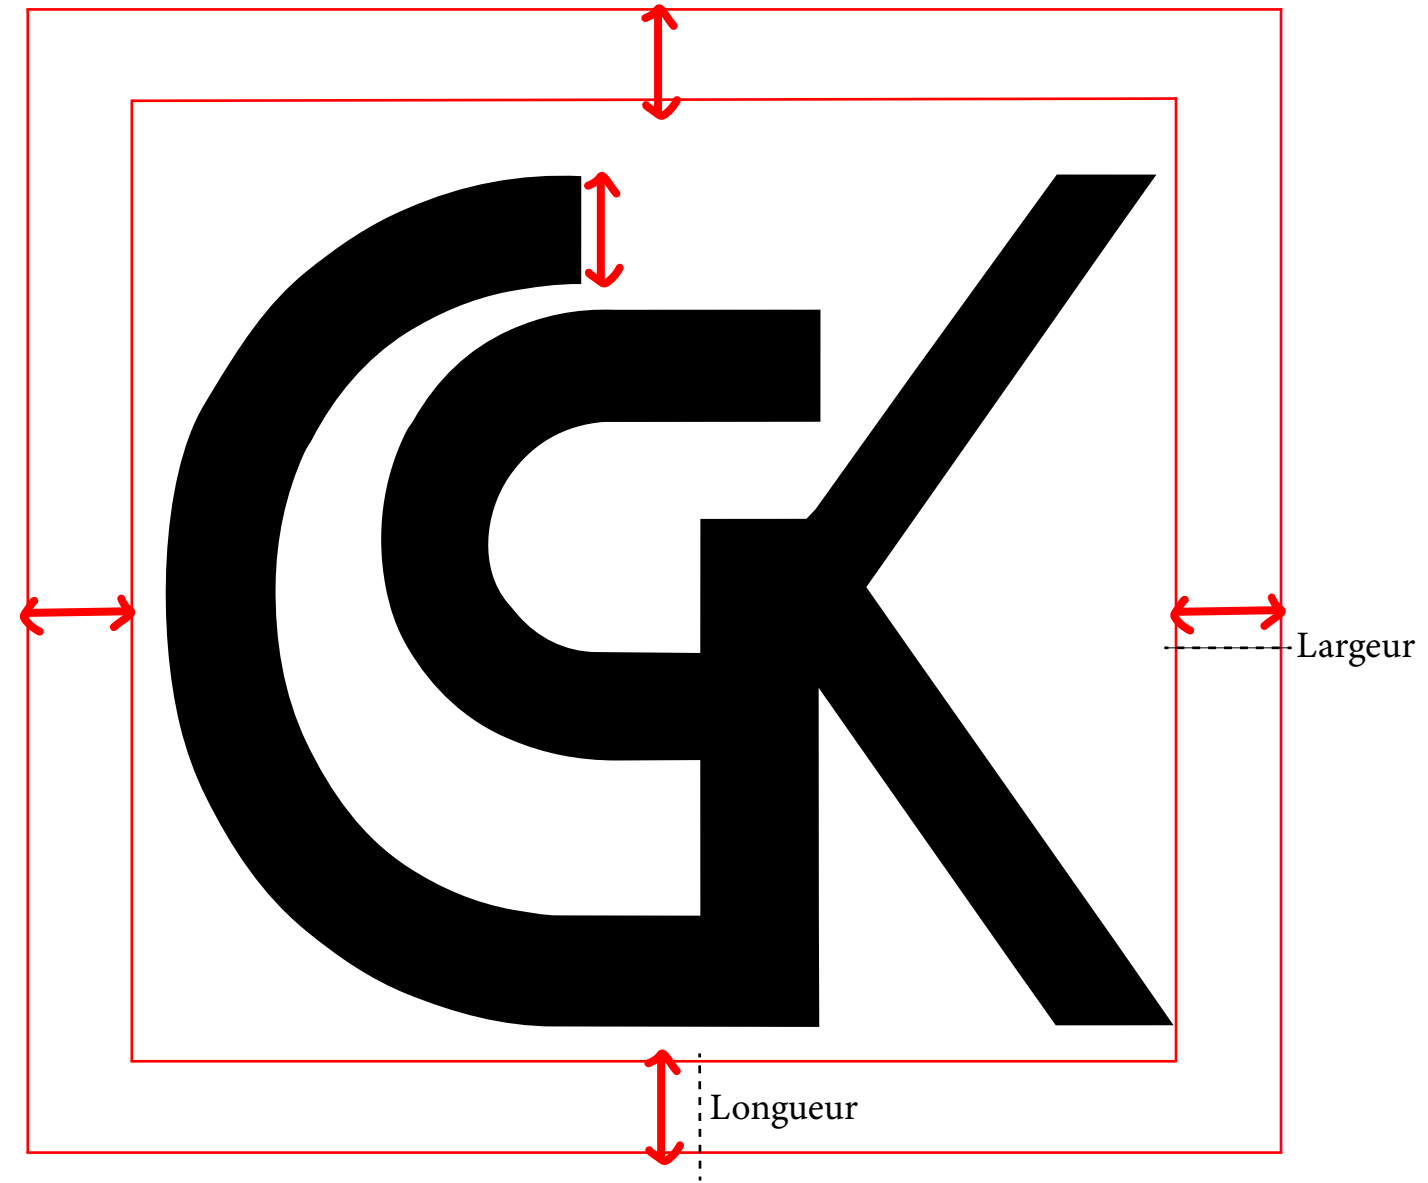

ZONE DE PROTECTION